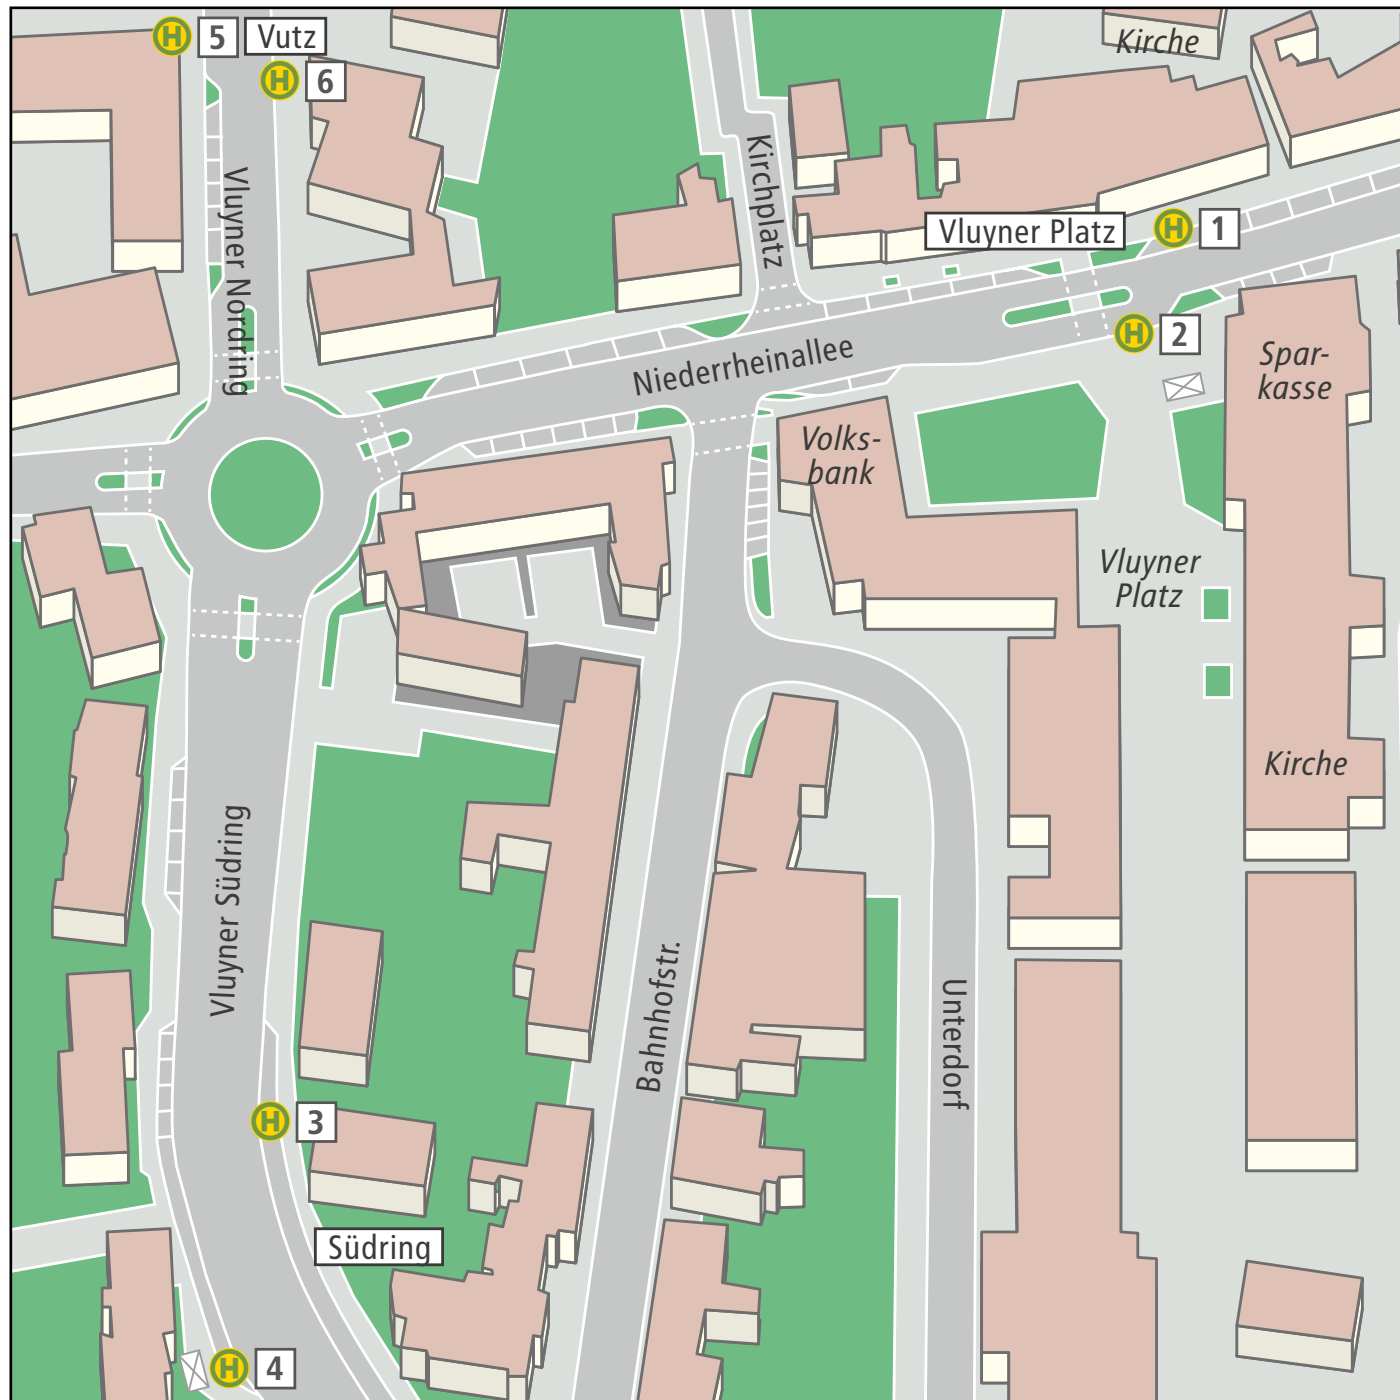

Abfahrtsübersicht Neukirchen-Vluyn Vluynner Platz

SB10 Duisburg Hbf/Kamp-Lintfort 4+2

6	Niep (Taxibus)	1
7	Rheurdt	1
7	Schulzentrum	2
076	Krefeld Hbf	1+4
076	Kamp-Lintfort	3+2
912	Moers – DU-Homberg – DU-Rheinhausen	4+2
929	Venlo (NL)	1+4
929	Moers – DU-Homberg – Duisburg Hbf	3+2

Abfahrtsübersicht Neukirchen-Vluyn Vutz

6	Niep	5
6	Tersteegen Schule	6
7	Moers	5
7	Rheurdt	6

Abfahrtsübersicht Neukirchen-Vluyn Südring

6	Tersteegen Schule	3
6	Niep	4
7	Rheurdt	3
7	Moers	4

1 Haltestelle mit Positionsangabe Wartehäuschen