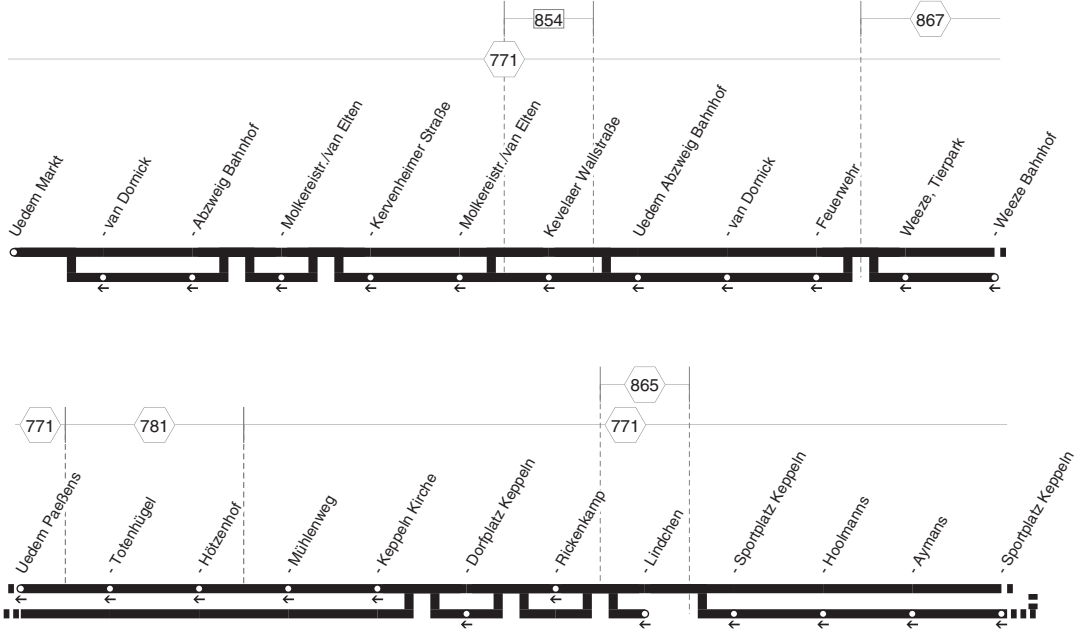

BUE

BUE

NIAG

**Bürgerbus Uedem
Uedem - Kiesel - Keppeln - Uedem -
Uedemerbruch - Labbeck
und zurück**

BUE