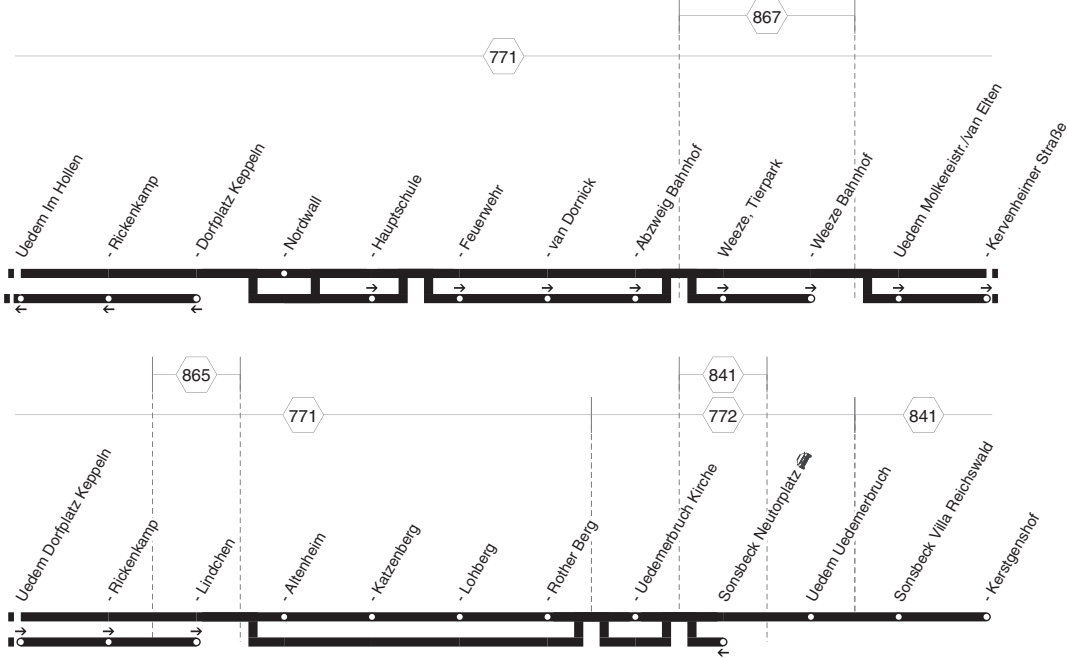

BUE

BUE

NIAG

Bürgerbus Uedern
Uedern - Kirsell - Keppeln - Uedern -
Uedemerbruch - Labbeck

BUE