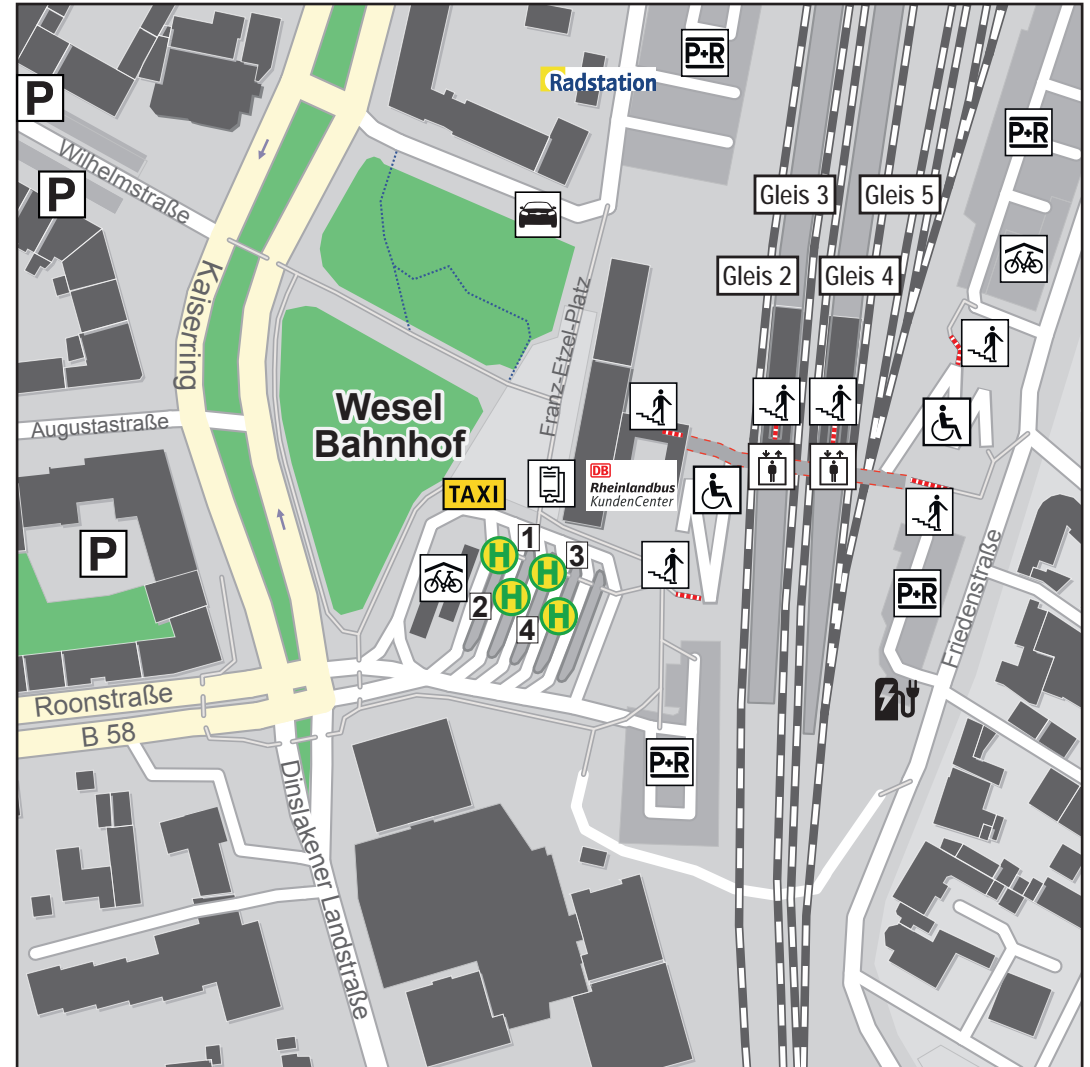

Abfahrtsübersicht Wesel Bahnhof

RE

		Gleis		
RE5	Dinslaken - Oberhausen - Duisburg - Düsseldorf - Köln - Koblenz	2		
RE19	Dinslaken - Oberhausen - Duisburg - D-Flughafen - Düsseldorf	2		
RE19	Emmerich - Zevenaar (NL) - Arnhem (NL)	4		

RB

		Gleis
RB32	Haminkeln - Bocholt	5
RB35	Dinslaken - Oberhausen - Duisburg - Krefeld - Mönchengladbach	3

SB

		Gleis	
SB3	Hünxe - Dinslaken	3	
SB6	Wesel - Ginderich - Xanten	4	
SB7	Alpen - Issum - Geldern	4	
SB21	Hünxe - Schermbeck - Dorsten-Hervest	3	

82	Wesel Martinistr.	1
82	Wesel-Wittenberg	2
83	Wesel-Lackhausen	1
83	Wesel-Wittenberg	2
85	Wesel-Wittenberg	2
85	Wesel-Flüren	1
86	Wesel-Wittenberg	2
86	Wesel-Bislich - Rees-Mehr - Rees Schulzentrum	1
96	Haminkeln-Wertherbruch/Brünen	1

50 m 100 m 150 m 200 m

© OpenStreetMap-Mitwirkende

Haltestelle

Taxi

NIAG/Ford-Carsharing

Rampe

Treppe

Parken