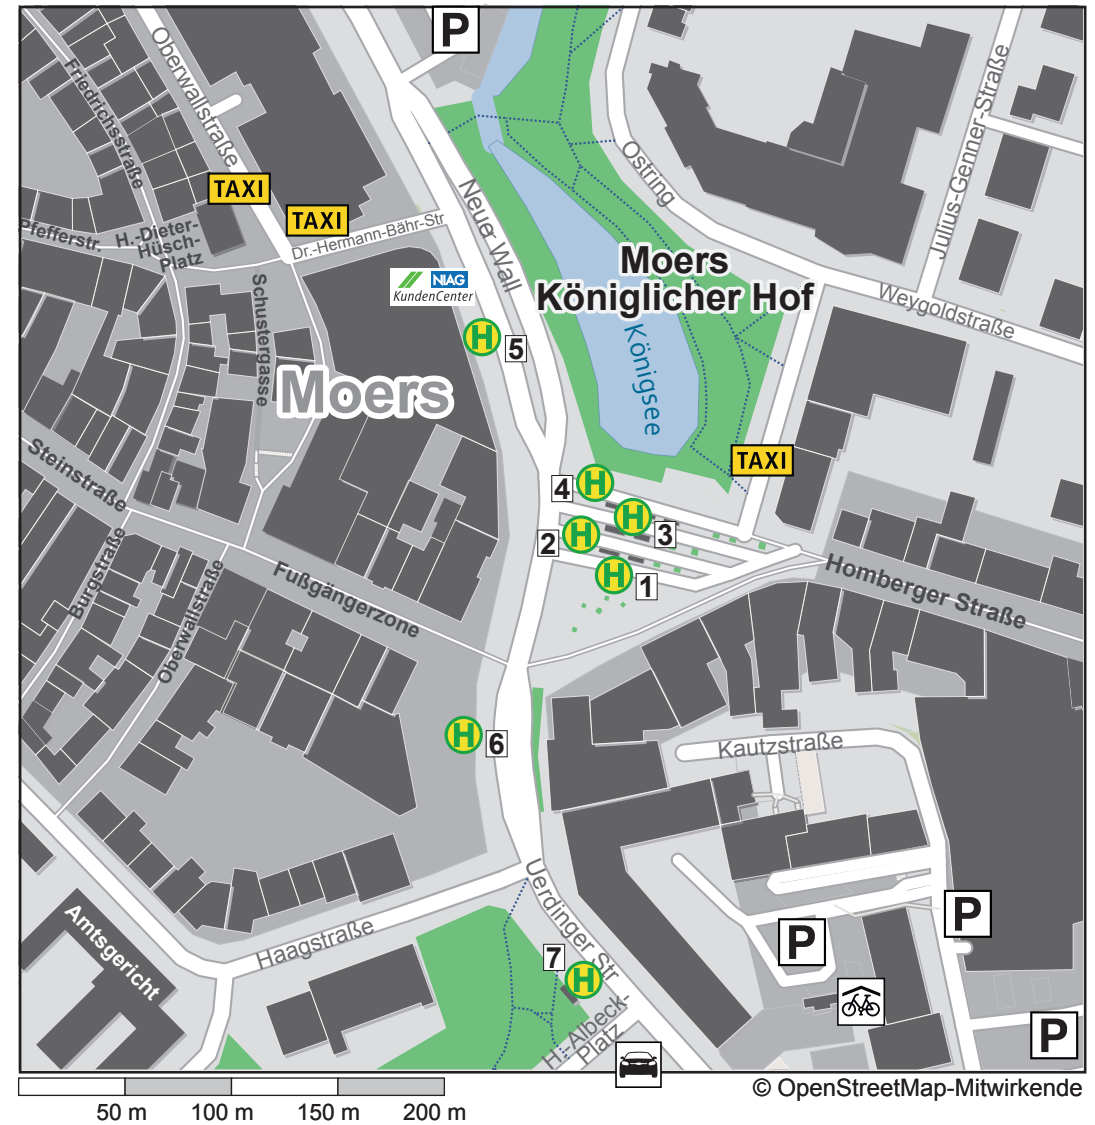

Abfahrtsübersicht Moers Königlicher Hof

SB30	Geldern über Kamp-Lintfort	2
SB30	Duisburg Hbf	6
SB80	KR-Uerdingen über DU-Rumeln - DU-Kaldenhausen	1

3	MO-Kapellen - MO-Vennikel - DU-Kaldenhausen	6
4	MO-Repelen über MO-Meerbeck - MO-Eick	6
4	Hauptfriedhof	3
7	Kamp-Lintfort (über Neukirchen-Vluyn - Rheurdt)	2
7	Moers Bf	5
32	MO-Repelen - Kamp-Lintfort (-Issum - Geldern)	2
32	Moers Bf	5
052	Krefeld über MO-Kapellen	4
68	Wesel über Rheinberg	4
68	Moers Bf	5
911	Kamp-Lintfort über MO-Utfort - MO-Repelen	3
911	DU-Ruhrort über DU-Homberg	5
912	Neukirchen-Vluyn über MO-Hülsdonk	3
912	DU-Rheinhausen über DU-Homberg	5
913	Gewerbegebiet MO-Hülsdonk Nord	2
913	Rheinberg über DU-Baerl - Rheinberg-Orsoy	6
914	DU-Rheinhausen über MO-Schwafheim	5
921	Duisburg Hbf über MO-Asberg - DU-Rheinhausen	7
929	Duisburg Hbf über DU-Homberg - DU-Ruhrort	5
929	Neukirchen-Vluyn über MO-Hülsdonk (-Venlo (NL))	3

NE 6	Geldern über Kamp-Lintfort	4
------	----------------------------	---

© OpenStreetMap-Mitwirkende

Haltestelle

KundenCenter NIAG

NIAG/Ford-Carsharing

Parken

Parkhaus

Taxi

Fahrradstellplatz