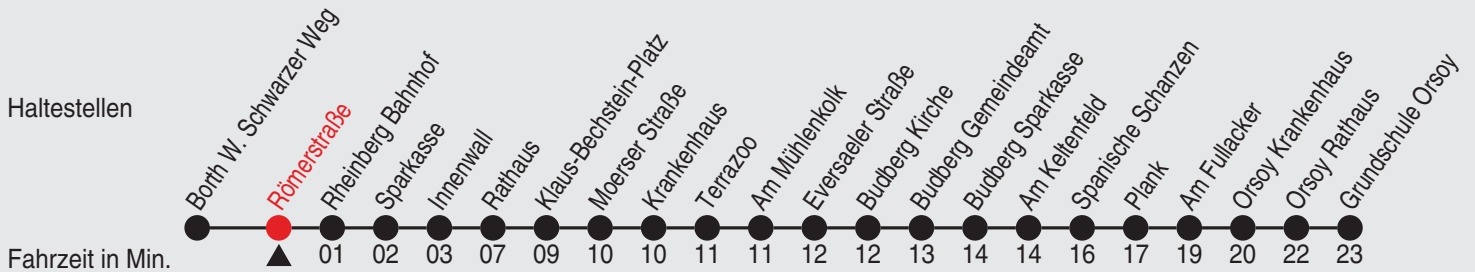

Fahrplan

Gültig ab 02.05.2022

Alle Angaben ohne Gewähr

36386/1 Römerstraße 25-BRB-j22-2-H

Richtung: Grundschule Orsoy

Uhr montags - freitags

5	
6	
7	
8	01
9	
10	01
11	01
12	01
13	01
14	01
15	01
16	01
17	01 ^A
18	01
19	
20	
21	
22	