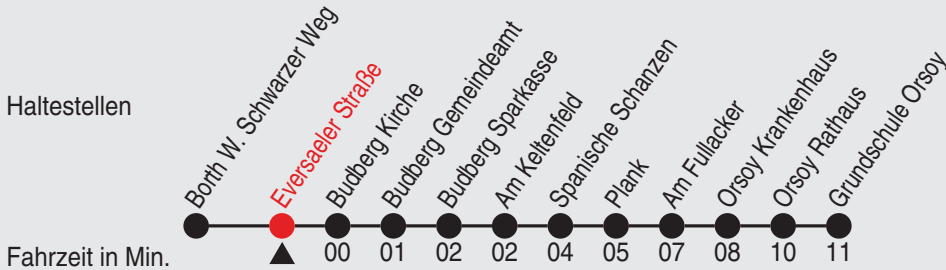

Es gilt der Bürgerbus-Tarif.
Heiligabend und Silvester wird nach dem Samstagsfahrplan gefahren

Fahrplan

Gültig ab 02.05.2022

Alle Angaben ohne Gewähr

36379/1 Eversaeleer Straße 25-BRB-j22-2-H

Richtung: Grundschule Orsoy