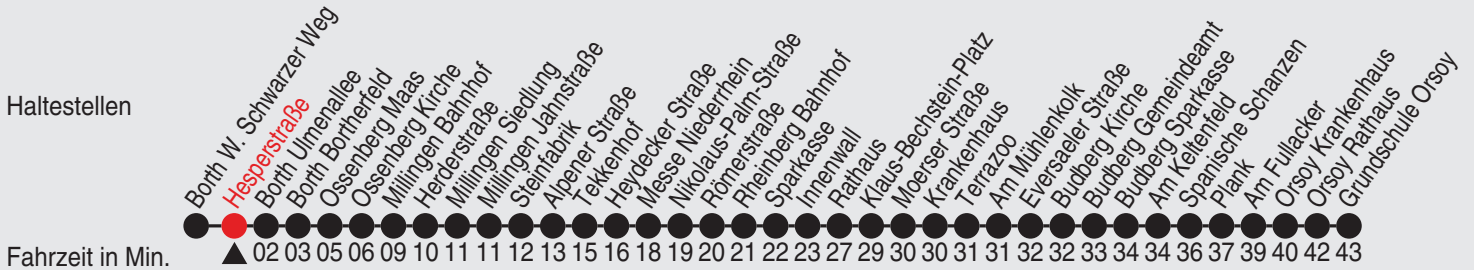

Fahrplan

Gültig ab 02.05.2022

Alle Angaben ohne Gewähr

37260/1(9) Hesperstraße 25-BRB-j22-2-H

Richtung: Grundschule Orsoy

Uhr montags - freitags		Uhr samstags		Uhr sonn- und feiertags	
5					
6					
7	41				
8					
9	41				
10	41				
11	41				
12	41				
13	41				
14	41				
15	41				
16	41 ^A				
17	41				
18					
19					
20					
21					
22					