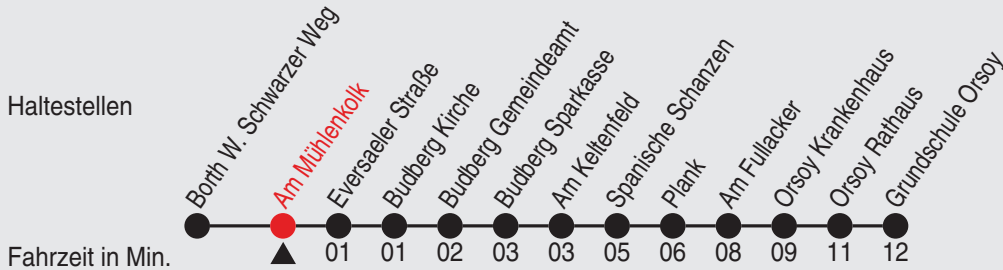

Es gilt der Bürgerbus-Tarif.
Heiligabend und Silvester wird nach dem Samstagsfahrplan gefahren

Fahrplan

Gültig ab 02.05.2022

Alle Angaben ohne Gewähr

36380/1 Am Mühlenkolk 25-BRB-j22-2-H

Richtung: Grundschule Orsoy