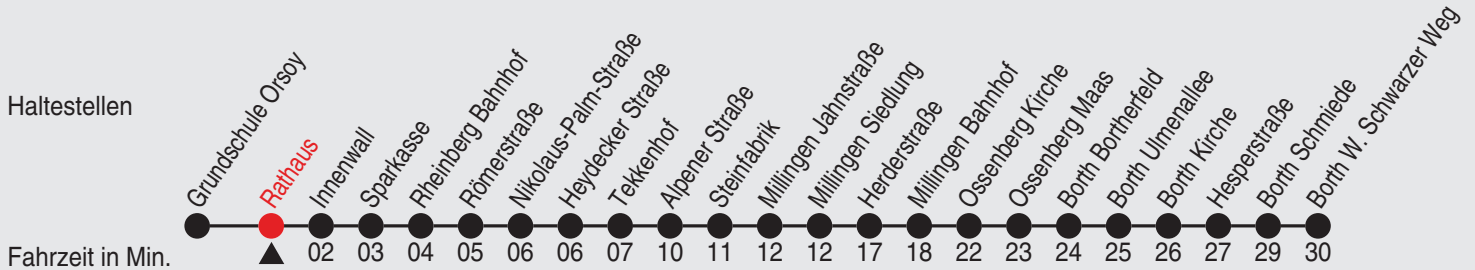

Fahrplan

Gültig ab 02.05.2022

Alle Angaben ohne Gewähr

36383/2 Rathaus 25-BRB-j22-2-R

Richtung: Borth W. Schwarzer Weg

Uhr	montags - freitags	Uhr	samstags	Uhr	sonn- und feiertags
5					
6					
7					
8	45				
9	45				
10	45				
11	45				
12	45				
13	45				
14	45				
15	45				
16	45				
17					
18					
19					
20					
21					
22					