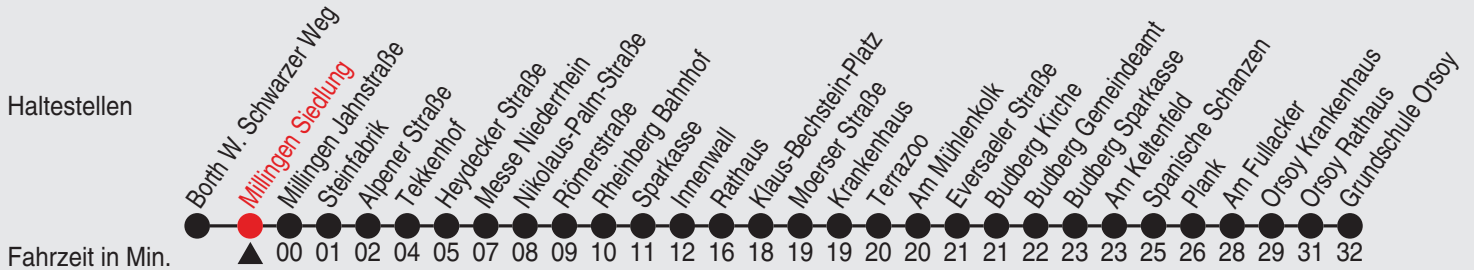

Uhr montags - freitags

Uhr	
5	
6	
7	52
8	
9	52
10	52
11	52
12	52
13	52
14	52
15	52
16	52^A
17	52
18	
19	
20	
21	
22	

Uhr samstags

Uhr	

Uhr sonn- und feiertags

Uhr	

Es gilt der Bürgerbus-Tarif.
Heiligabend und Silvester wird nach dem Samstagsfahrplan gefahren
A=bis Rathaus