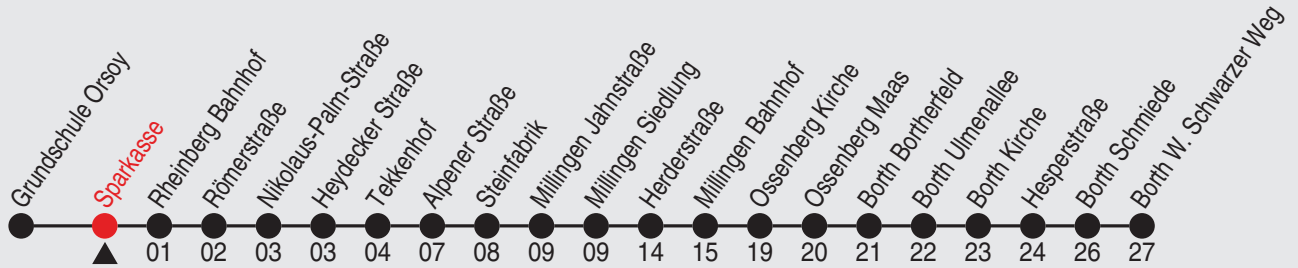

Richtung: Borth W. Schwarzer Weg

Haltestellen

Fahrzeit in Min.