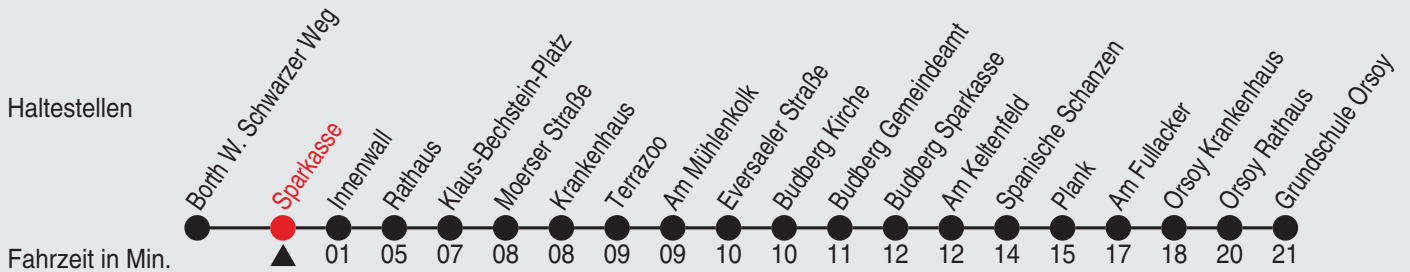

Uhr montags - freitags

5	
6	
7	
8	03
9	
10	03
11	03
12	03
13	03
14	03
15	03
16	03
17	03^A
18	03
19	
20	
21	
22	

Uhr samstags

Uhr sonn- und feiertags

Es gilt der Bürgerbus-Tarif.
Heiligabend und Silvester wird nach dem Samstagsfahrplan gefahren
A=bis Rathaus