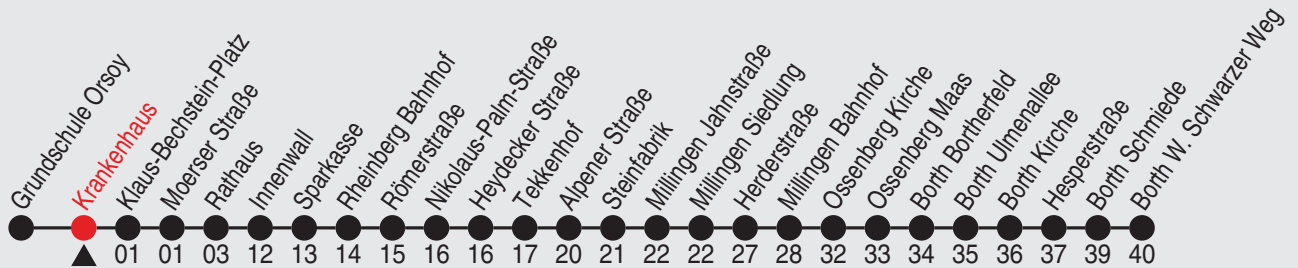

Richtung: Borth W. Schwarzer Weg

Haltestellen

Fahrzeit in Min.