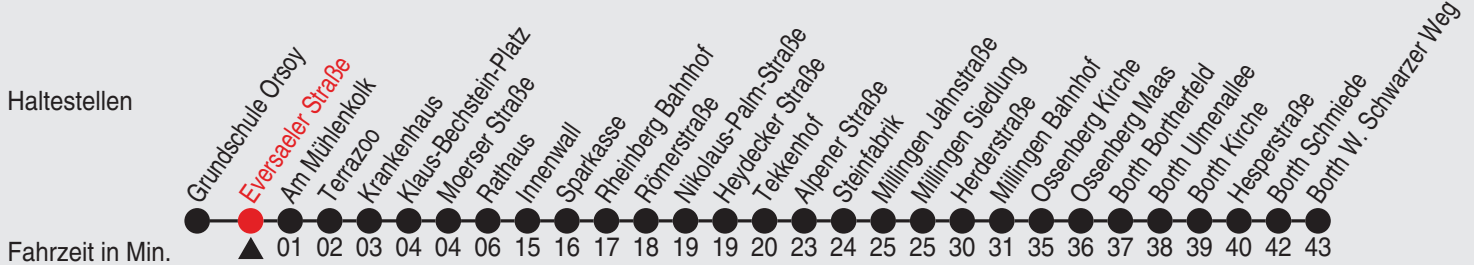

Uhr	montags - freitags	Uhr	samstags	Uhr	sonn- und feiertags
5					
6					
7					
8	32				
9	32				
10	32				
11	32				
12	32				
13	32				
14	32				
15	32				
16	32				
17					
18	32^A				
19					
20					
21					
22					

Es gilt der Bürgerbus-Tarif.
Heiligabend und Silvester wird nach dem Samstagsfahrplan gefahren
A=bis Rathaus