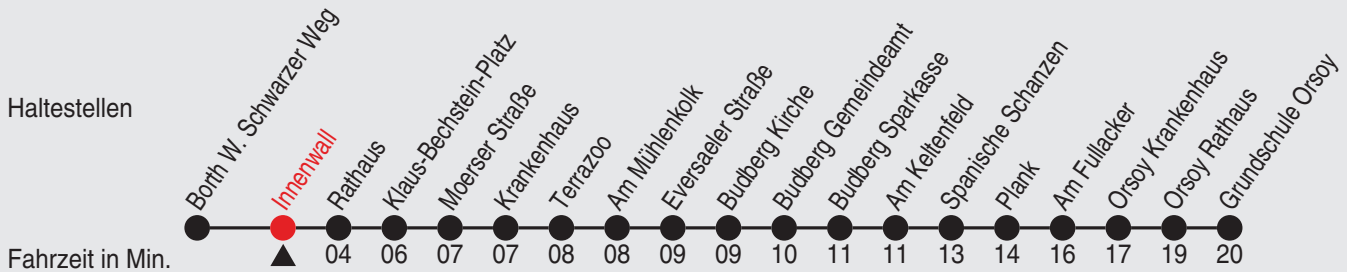

Uhr montags - freitags

5	
6	
7	
8	04
9	
10	04
11	04
12	04
13	04
14	04
15	04
16	04
17	04^A
18	04
19	
20	
21	
22	

Uhr samstags

Uhr sonn- und feiertags

Es gilt der Bürgerbus-Tarif.
Heiligabend und Silvester wird nach dem Samstagsfahrplan gefahren
A=bis Rathaus