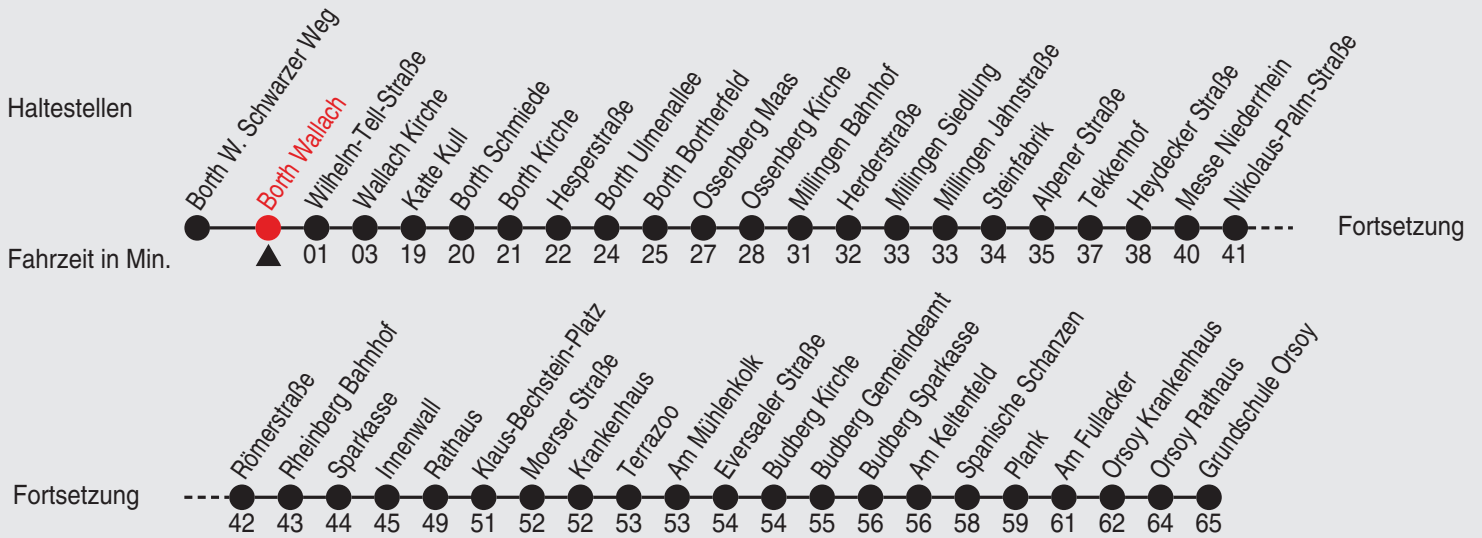

Es gilt der Bürgerbus-Tarif.
Heiligabend und Silvester wird nach dem Samstagsfahrplan gefahren

A=bis Rathaus

Fahrplan

Gültig ab 02.05.2022

Alle Angaben ohne Gewähr

40150/01 Borth Wallach 25-BRB-j22-2-H

Richtung: Grundschule Orsoy