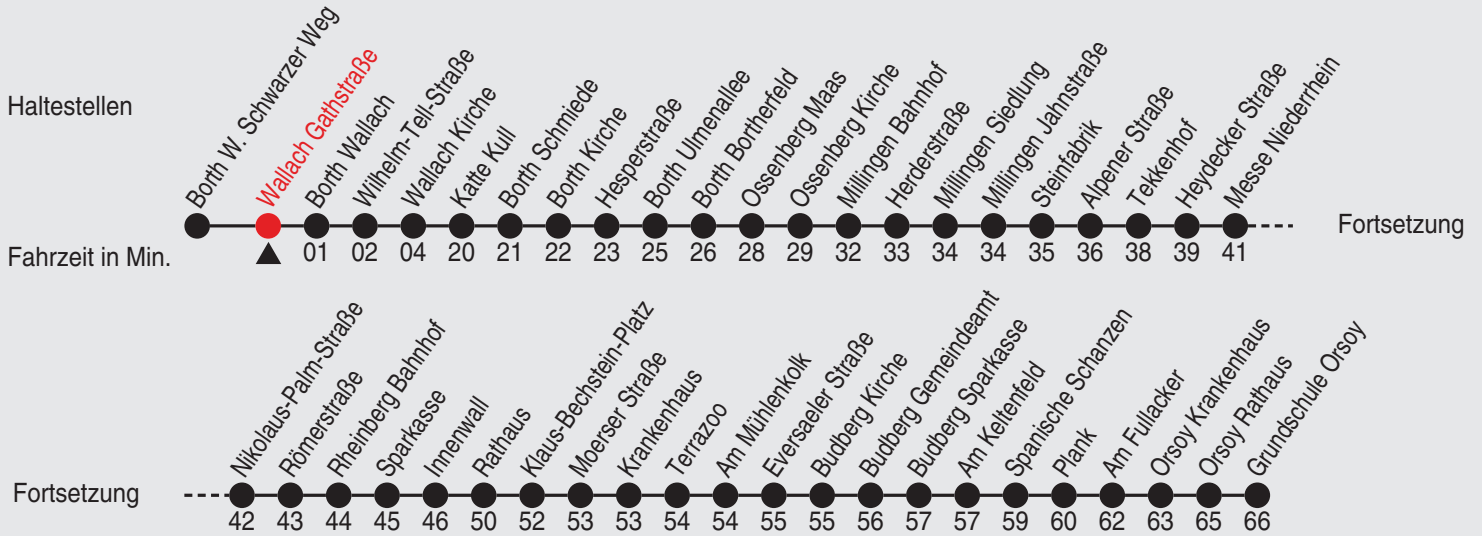

A=bis Rathaus

Fahrplan

Gültig ab 02.05.2022

Alle Angaben ohne Gewähr

37220/1(9) Wallach Gathstraße 25-BRB-j22-2-H

Richtung: Grundschule Orsoy

Uhr	montags - freitags	Uhr	samstags	Uhr	sonn- und feiertags
5					
6					
7	33				
8					
9	16				
10	16				
11	16				
12	16				
13	16				
14	16				
15	16				
16	16 ^A				
17	16				
18					
19					
20					
21					
22					