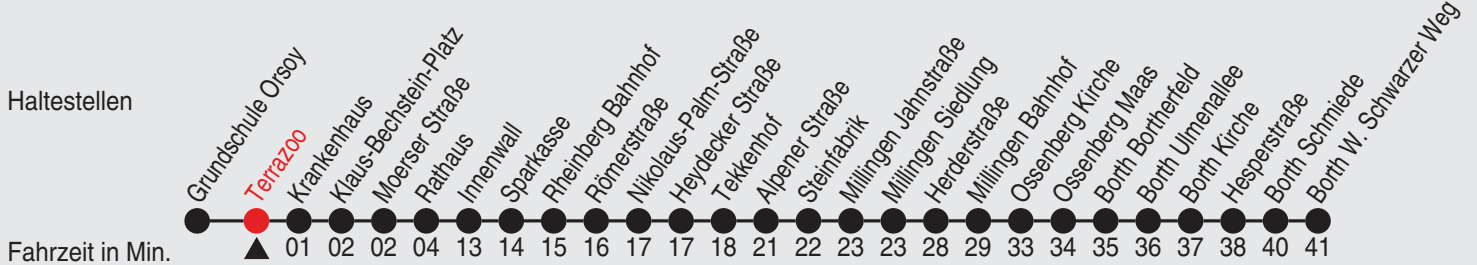

Es gilt der Bürgerbus-Tarif.
 Heiligabend und Silvester wird nach dem Samstagsfahrplan gefahren
 A=bis Rathaus

Fahrplan

Gültig ab 02.05.2022

Alle Angaben ohne Gewähr

36381/2 Terrazoo 25-BRB-j22-2-R

Richtung: Borth W. Schwarzer Weg