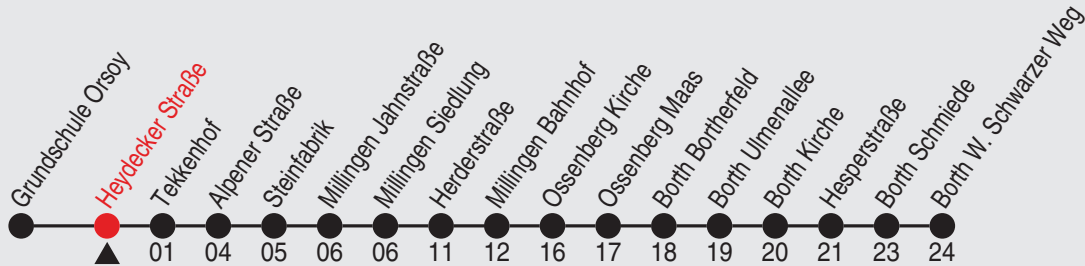

Richtung: Borth W. Schwarzer Weg

Haltestellen

Fahrzeit in Min.