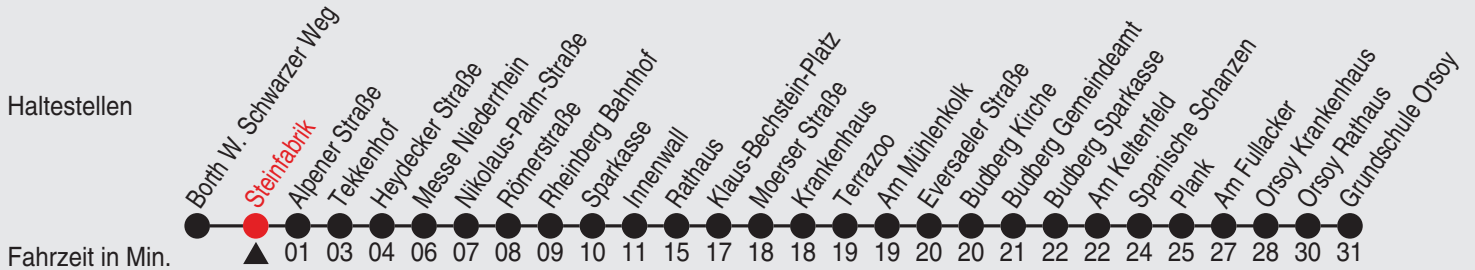

Fahrplan

Gültig ab 02.05.2022

Alle Angaben ohne Gewähr

36392/1 Steinfabrik 25-BRB-j22-2-H

Richtung: Grundschule Orsoy

Uhr montags - freitags		Uhr samstags		Uhr sonn- und feiertags	
5					
6					
7	53				
8					
9	53				
10	53				
11	53				
12	53				
13	53				
14	53				
15	53				
16	53 ^A				
17	53				
18					
19					
20					
21					
22					