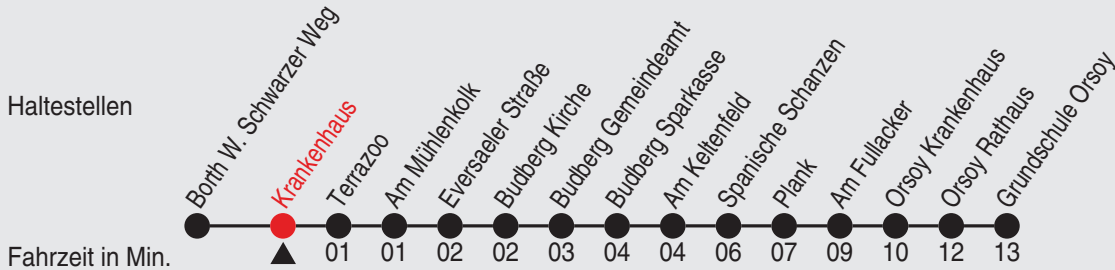

Fahrplan

Gültig ab 02.05.2022

Alle Angaben ohne Gewähr

36382/1 Krankenhaus 25-BRB-j22-2-H

Richtung: Grundschule Orsoy

Uhr	montags - freitags	Uhr	samstags	Uhr	sonn- und feiertags
5					
6					
7					
8	11				
9	11				
10	11				
11	11				
12	11				
13	11				
14	11				
15	11				
16	11				
17					
18	11				
19					
20					
21					
22					