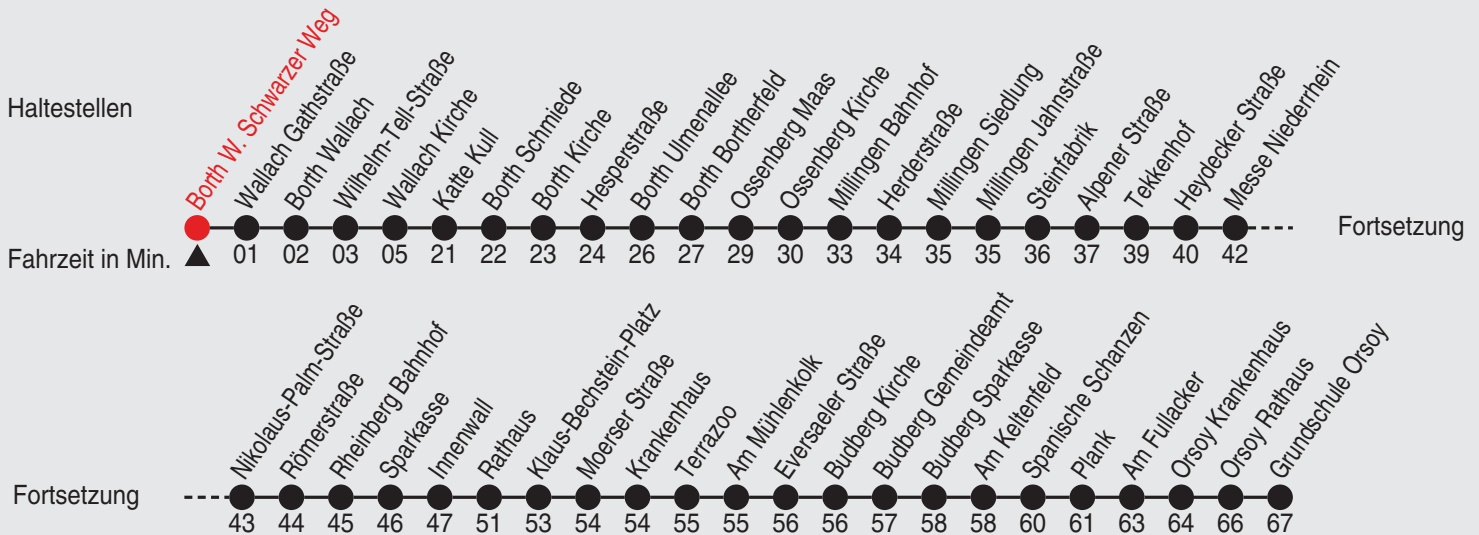

Fahrplan

Gültig ab 02.05.2022

Alle Angaben ohne Gewähr

40145/01 Borth W. Schwarzer Weg 25-BRB-j22-2-H

Richtung: Grundschule Orsoy

Uhr	montags - freitags
5	
6	
7	32
8	
9	15
10	15
11	15
12	15
13	15
14	15
15	15
16	15 ^A
17	15
18	
19	
20	
21	
22	