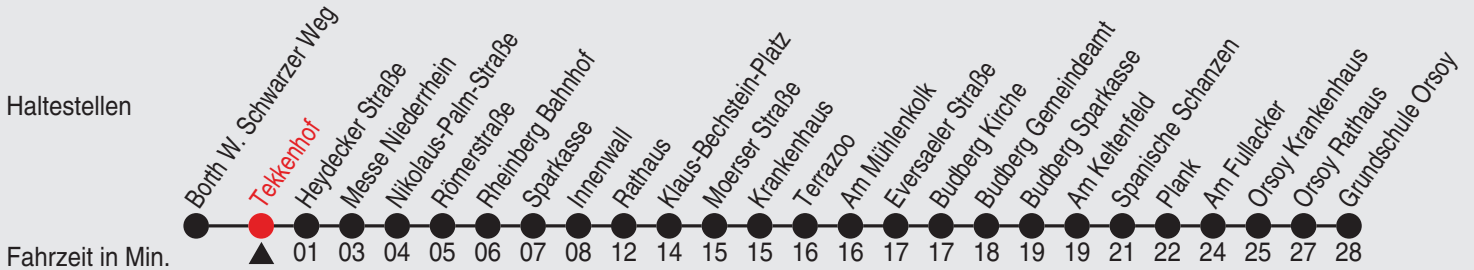

Fahrplan

Gültig ab 02.05.2022

Alle Angaben ohne Gewähr

35021/1 Tekkenhof 25-BRB-j22-2-H

Richtung: Grundschule Orsoy

Uhr	montags - freitags	Uhr	samstags	Uhr	sonn- und feiertags
5					
6					
7	56				
8					
9	56				
10	56				
11	56				
12	56				
13	56				
14	56				
15	56				
16	56 ^A				
17	56				
18					
19					
20					
21					
22					