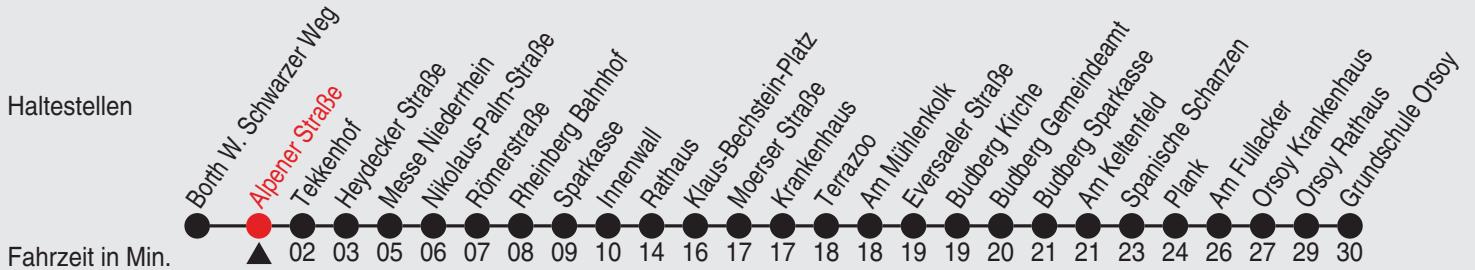

Uhr	montags - freitags
5	
6	
7	54
8	
9	54
10	54
11	54
12	54
13	54
14	54
15	54
16	54^A
17	54
18	
19	
20	
21	
22	

Uhr	samstags
5	
6	
7	
8	
9	
10	
11	
12	
13	
14	
15	
16	
17	
18	
19	
20	
21	
22	

Uhr	sonn- und feiertags
5	
6	
7	
8	
9	
10	
11	
12	
13	
14	
15	
16	
17	
18	
19	
20	
21	
22	

Es gilt der Bürgerbus-Tarif.
Heiligabend und Silvester wird nach dem Samstagsfahrplan gefahren
A=bis Rathaus