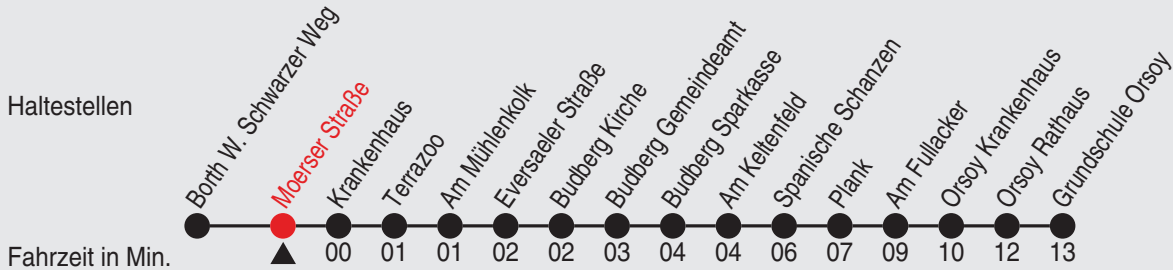

Es gilt der Bürgerbus-Tarif.
Heiligabend und Silvester wird nach dem Samstagsfahrplan gefahren

Fahrplan

Gültig ab 02.05.2022

Alle Angaben ohne Gewähr

37225/1(9) Moerser Straße 25-BRB-j22-2-H

Richtung: Grundschule Orsoy