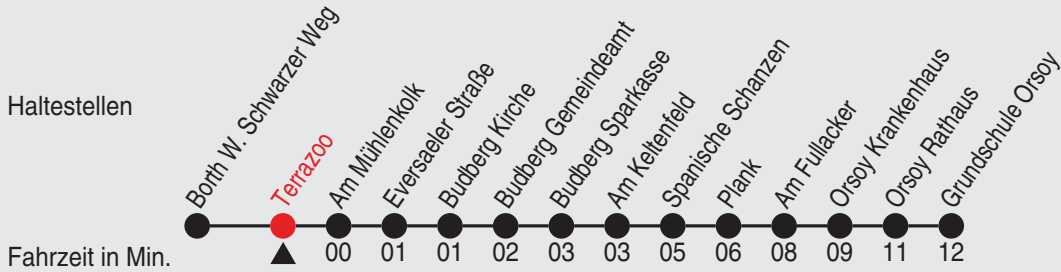

Es gilt der Bürgerbus-Tarif.
Heiligabend und Silvester wird nach dem Samstagsfahrplan gefahren

Fahrplan

Gültig ab 02.05.2022

Alle Angaben ohne Gewähr

36381/1 Terrazoo 25-BRB-j22-2-H

Richtung: Grundschule Orsoy