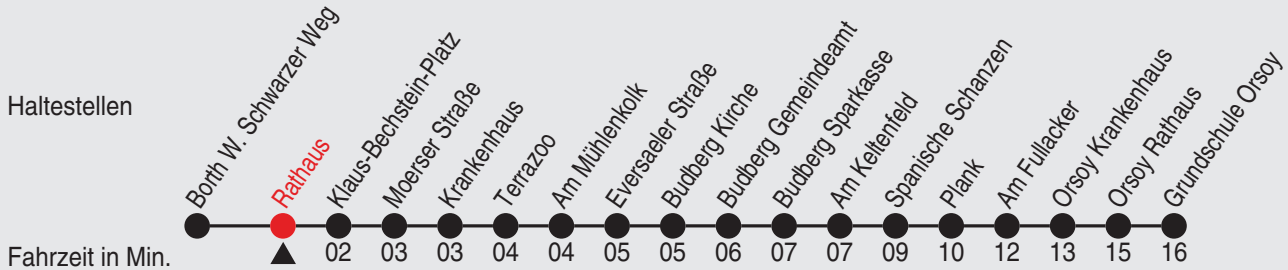

Fahrplan

Gültig ab 02.05.2022

Alle Angaben ohne Gewähr

36383/1 Rathaus 25-BRB-j22-2-H

Richtung: Grundschule Orsoy

Uhr montags - freitags		Uhr samstags		Uhr sonn- und feiertags	
5					
6					
7					
8	08				
9	08				
10	08				
11	08				
12	08				
13	08				
14	08				
15	08				
16	08				
17					
18	08				
19					
20					
21					
22					