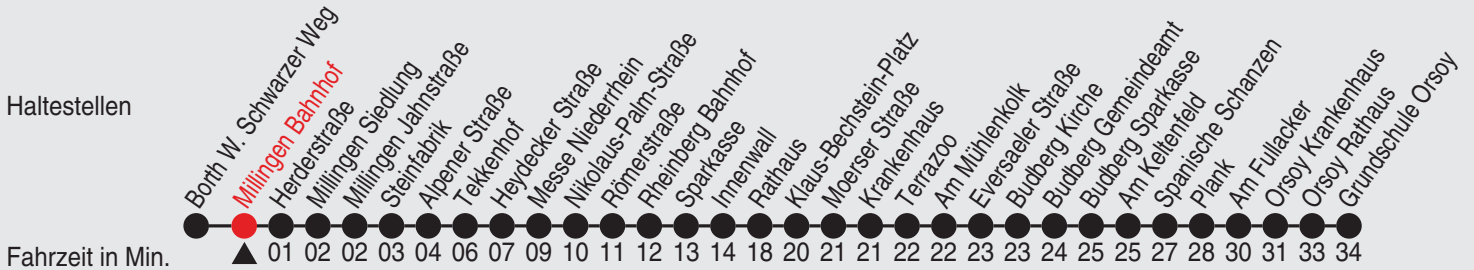

Fahrplan

Gültig ab 02.05.2022

Alle Angaben ohne Gewähr

37031/1 Millingen Bahnhof 25-BRB-j22-2-H

Richtung: Grundschule Orsoy

Uhr montags - freitags		Uhr samstags		Uhr sonn- und feiertags	
5					
6					
7	50				
8					
9	50				
10	50				
11	50				
12	50				
13	50				
14	50				
15	50				
16	50 ^A				
17	50				
18					
19					
20					
21					
22					