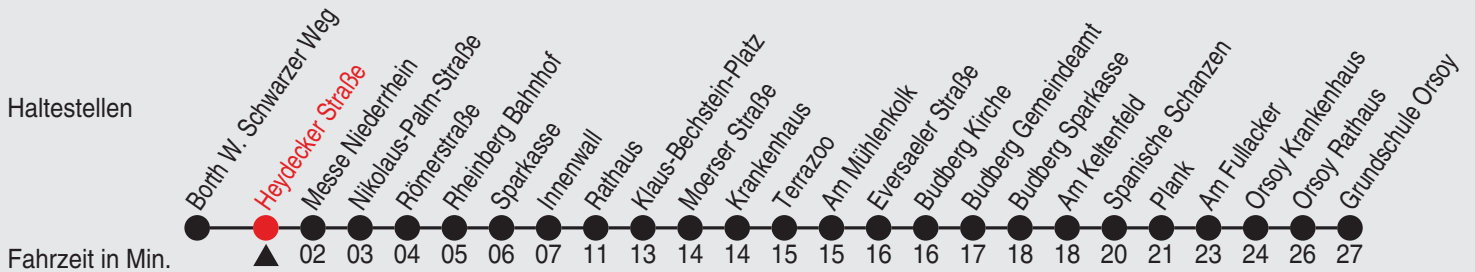

Uhr montags - freitags

5	
6	
7	57
8	
9	57
10	57
11	57
12	57
13	57
14	57
15	57
16	57^A
17	57
18	
19	
20	
21	
22	

Uhr samstags

Uhr sonn- und feiertags

Es gilt der Bürgerbus-Tarif.
Heiligabend und Silvester wird nach dem Samstagsfahrplan gefahren
A=bis Rathaus