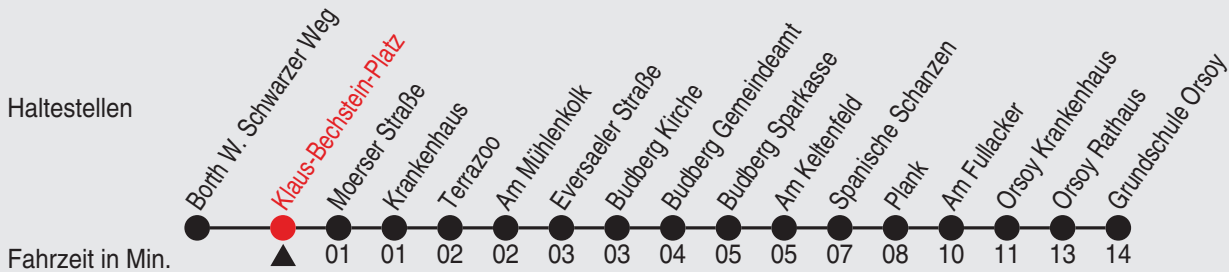

Es gilt der Bürgerbus-Tarif.
Heiligabend und Silvester wird nach dem Samstagsfahrplan gefahren

Fahrplan

Gültig ab 02.05.2022

Alle Angaben ohne Gewähr

37224/1(9) Klaus-Bechstein-Platz 25-BRB-j22-2-H

Richtung: Grundschule Orsoy