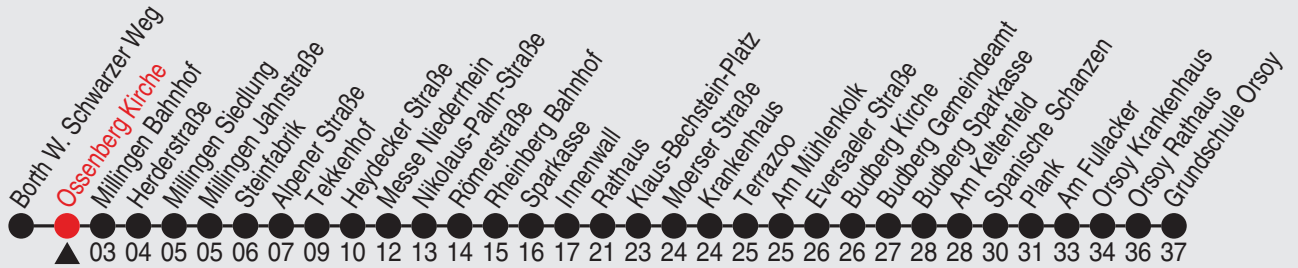

Richtung: Grundschule Orsoy

Haltestellen

Fahrzeit in Min.