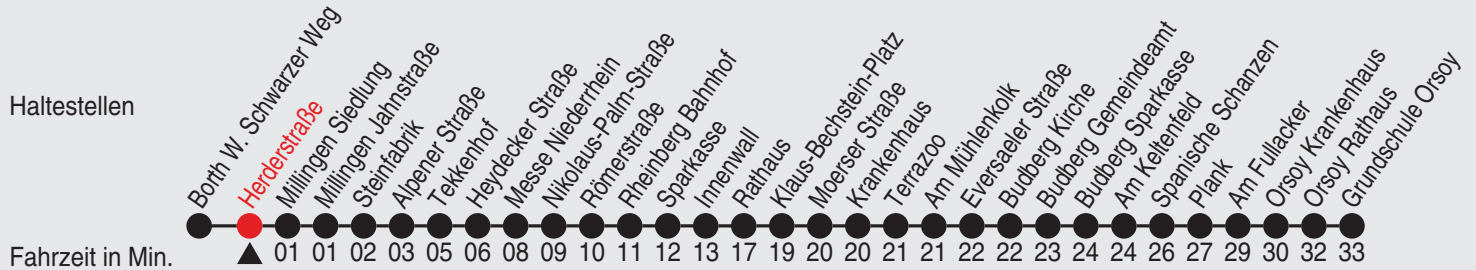

Uhr	montags - freitags	Uhr	samstags	Uhr	sonn- und feiertags
5					
6					
7	51				
8					
9	51				
10	51				
11	51				
12	51				
13	51				
14	51				
15	51				
16	51^A				
17	51				
18					
19					
20					
21					
22					

Es gilt der Bürgerbus-Tarif.
Heiligabend und Silvester wird nach dem Samstagsfahrplan gefahren
A=bis Rathaus