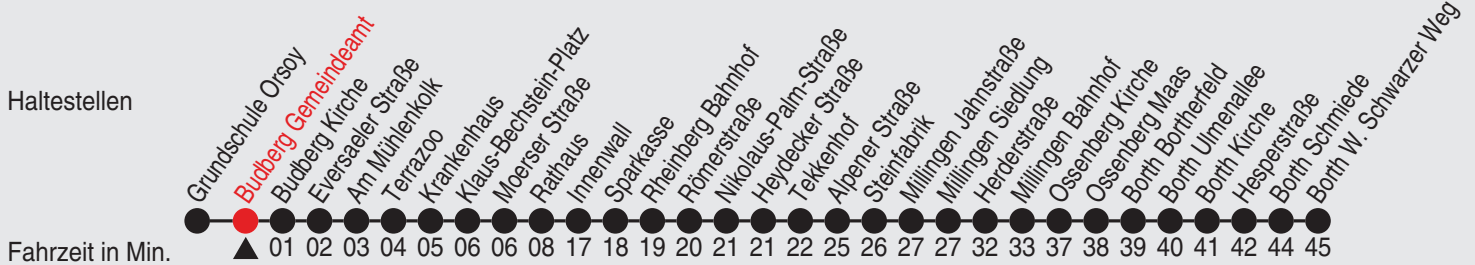

Richtung: Borth W. Schwarzer Weg

Uhr montags - freitags		Uhr samstags		Uhr sonn- und feiertags	
5					
6					
7					
8	30				
9	30				
10	30				
11	30				
12	30				
13	30				
14	30				
15	30				
16	30				
17					
18	30 ^A				
19					
20					
21					
22					