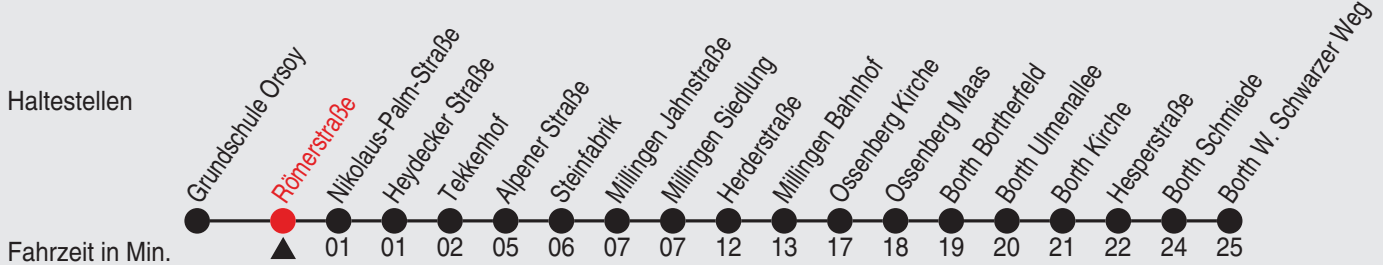

Es gilt der Bürgerbus-Tarif.
Heiligabend und Silvester wird nach dem Samstagsfahrplan gefahren

Fahrplan

Gültig ab 02.05.2022

Alle Angaben ohne Gewähr

36386/2 Römerstraße 25-BRB-j22-2-R

Richtung: Borth W. Schwarzer Weg