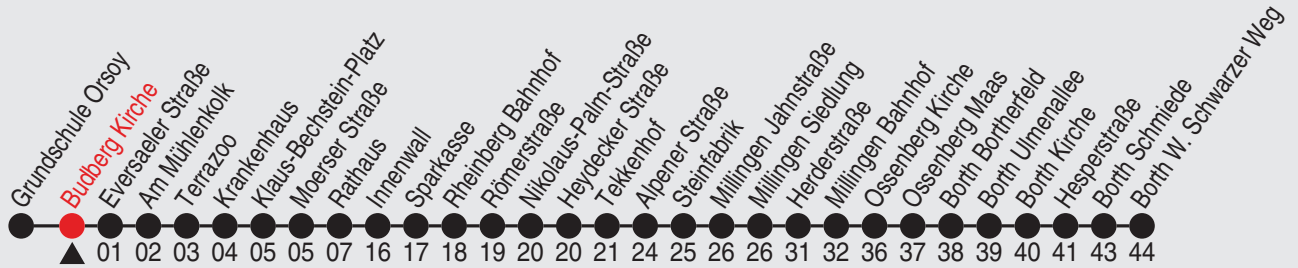

Fahrzeit in Min.

Uhr montags - freitags		Uhr samstags		Uhr sonn- und feiertags	
5					
6					
7					
8	31				
9	31				
10	31				
11	31				
12	31				
13	31				
14	31				
15	31				
16	31				
17					
18	31^A				
19					
20					
21					
22					

Es gilt der Bürgerbus-Tarif.
Heiligabend und Silvester wird nach dem Samstagsfahrplan gefahren
A=bis Rathaus