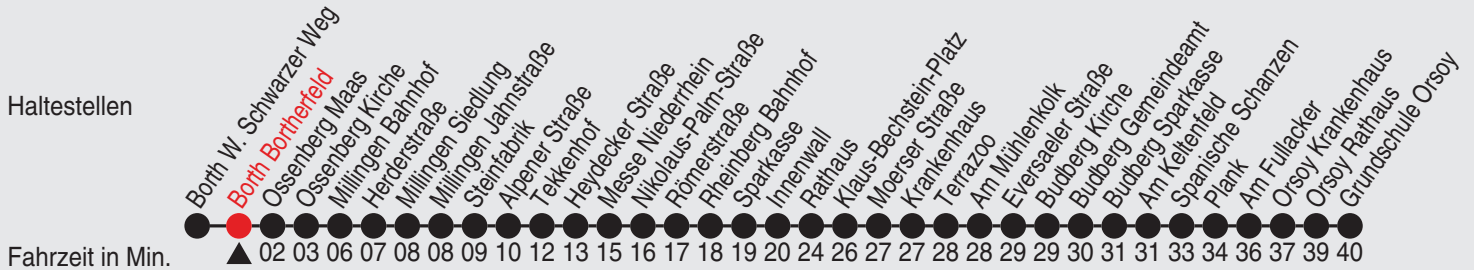

Uhr montags - freitags		Uhr samstags		Uhr sonn- und feiertags	
5					
6					
7	44				
8					
9	44				
10	44				
11	44				
12	44				
13	44				
14	44				
15	44				
16	44^A				
17	44				
18					
19					
20					
21					
22					

Es gilt der Bürgerbus-Tarif.
Heiligabend und Silvester wird nach dem Samstagsfahrplan gefahren
A=bis Rathaus