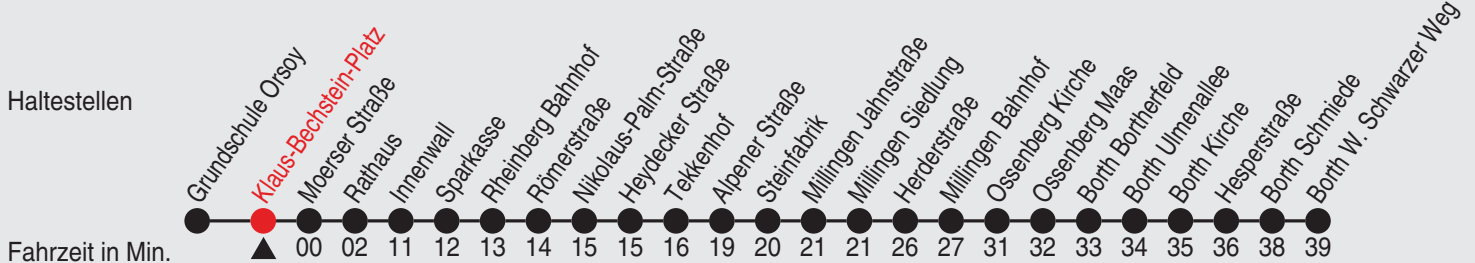

Richtung: Borth W. Schwarzer Weg

Uhr montags - freitags		Uhr samstags		Uhr sonn- und feiertags	
5					
6					
7					
8	36				
9	36				
10	36				
11	36				
12	36				
13	36				
14	36				
15	36				
16	36				
17					
18	36 ^A				
19					
20					
21					
22					