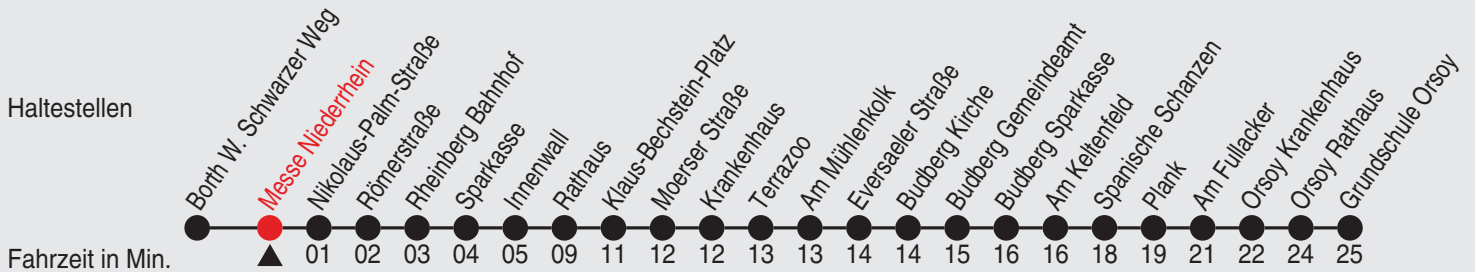

Fahrplan

Gültig ab 02.05.2022

Alle Angaben ohne Gewähr

36388/1 Messe Niederrhein 25-BRB-j22-2-H

Richtung: Grundschule Orsoy

Uhr montags - freitags

5	
6	
7	59
8	
9	59
10	59
11	59
12	59
13	59
14	59
15	59
16	59 ^A
17	59
18	
19	
20	
21	
22	