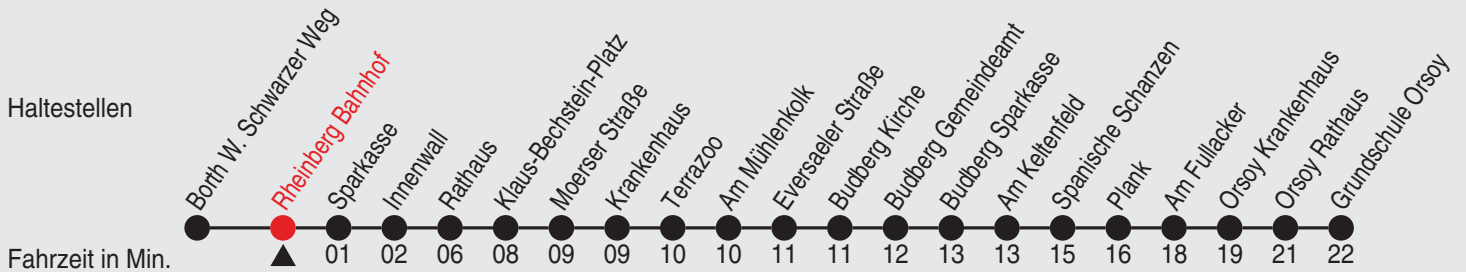

Uhr montags - freitags

5	
6	
7	
8	02
9	
10	02
11	02
12	02
13	02
14	02
15	02
16	02
17	02^A
18	02
19	
20	
21	
22	

Uhr samstags

Uhr sonn- und feiertags

Es gilt der Bürgerbus-Tarif.
Heiligabend und Silvester wird nach dem Samstagsfahrplan gefahren
A=bis Rathaus