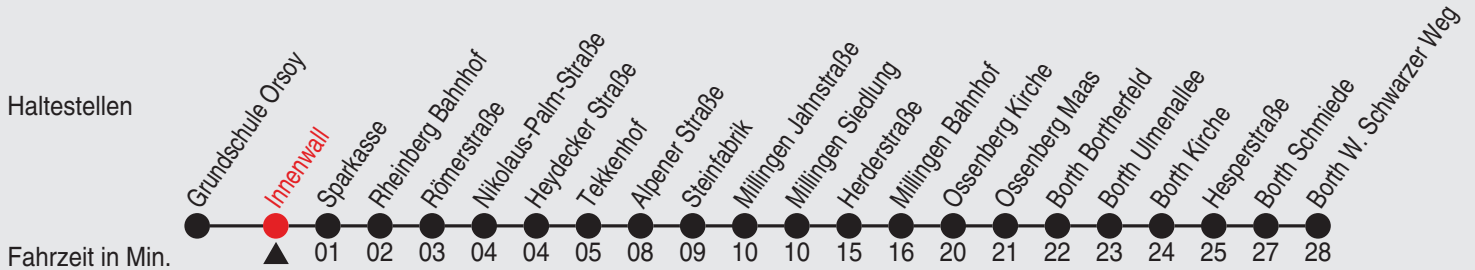

Es gilt der Bürgerbus-Tarif.
Heiligabend und Silvester wird nach dem Samstagsfahrplan gefahren

Fahrplan

Gültig ab 02.05.2022

Alle Angaben ohne Gewähr

36384/1 Innenwall 25-BRB-j22-2-R

Richtung: Borth W. Schwarzer Weg