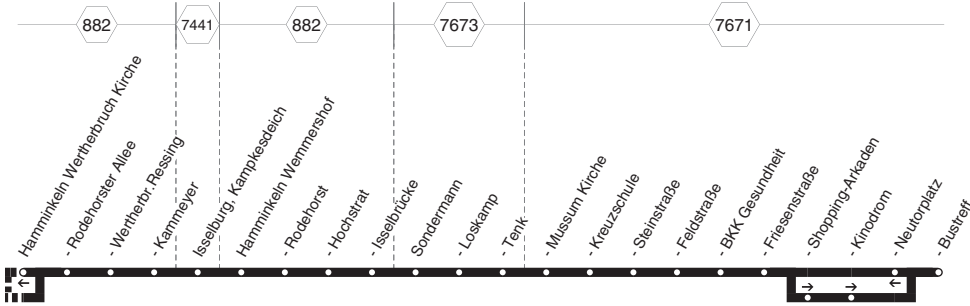

BHL

881

BHL

NIAG

**Bürgerbus Loikum-Wertherbruch
Hamminkeln - Wertherbruch - Bochoht
und zurück**

BHL

**BHL**

montags bis freitags

samstags

Haltestellen	montags bis freitags						samstags		
	BB2	BB2	BB2	BB2	BB2	BB2	BB2	BB2	BB2
Hamminkeln Markt	8.24	10.24	12.24	14.24	16.24	18.24	10.24	12.24	14.24
- An der Windmühle	25	25	25	25	25	25	25	25	25
- Weststraße	26	26	26	26	26	26	26	26	26
- Gewerbegebiet	30	30	30	30	30	30	30	30	30
- Römerrast II	33	33	33	33	33	33	33	33	33
- Zum Tollberg	35	35	35	35	35	35	35	35	35
- Am Bahnhof	36	36	36	36	36	36	36	36	36
- Dingden Schule	37	37	37	37	37	37	37	37	37
- Dingden Neustraße	38	38	38	38	38	38	38	38	38
- Dingdener Weg	40	40	40	40	40	40	40	40	40
- Loikum Busch	41	41	41	41	41	41	41	41	41
- Loikum Kirche	42	42	42	42	42	42	42	42	42
- Loikum	43	43	43	43	43	43	43	43	43
- Schmiede Hülsken	45	45	45	45	45	45	45	45	45
- Rekesland	47	47	47	47	47	47	47	47	47
- Wertherbruch Kirche	48	48	48	48	48	48	48	48	48
- Rodehorster Allee	49	49	49	49	49	49	49	49	49
- Kammeyer	51	51	51	51	51	51	51	51	51
- Isselburg, Kampkesdeich	52	52	52	52	52	52	52	52	52
- Hamminkeln Rodehorst	54	54	54	54	54	54	54	54	54
- Isselbrücke	56	56	56	56	56	56	56	56	56
- Sondermann	58	58	58	58	58	58	58	58	58
- Loskamp	59	59	59	59	59	59	59	59	59
- Tenk	9.00	11.00	13.00	15.00	17.00	19.00	11.00	13.00	15.00
- Mussum Kirche	02	02	02	02	02	02	02	02	02
- Kreuzschule	03	03	03	03	03	03	03	03	03
- Steinstraße	05	05	05	05	05	05	05	05	05
- BKK Gesundheit	06	06	06	06	06	06	06	06	06
- Friesenstraße	08	08	08	08	08	08	08	08	08
- Shopping-Arkaden (Bstg 9)	10	10	10	10	10	10	10	10	10
- Kinodrom	11	11	11	11	11	11	11	11	11
- Bustreff	9.13	11.13	13.13	15.13	17.13	19.13	11.13	13.13	15.13

BB2 = Bei Bedarf wird über das Christophorusheim gefahren.

Es gilt der Bürgerbus-Tarif.

BHL**NIAG**Bürgerbus Loikum-Wertherbruch
Hamminkeln - Wertherbruch - Bochoht**BHL**

**BHL**

montags bis freitags

samstags